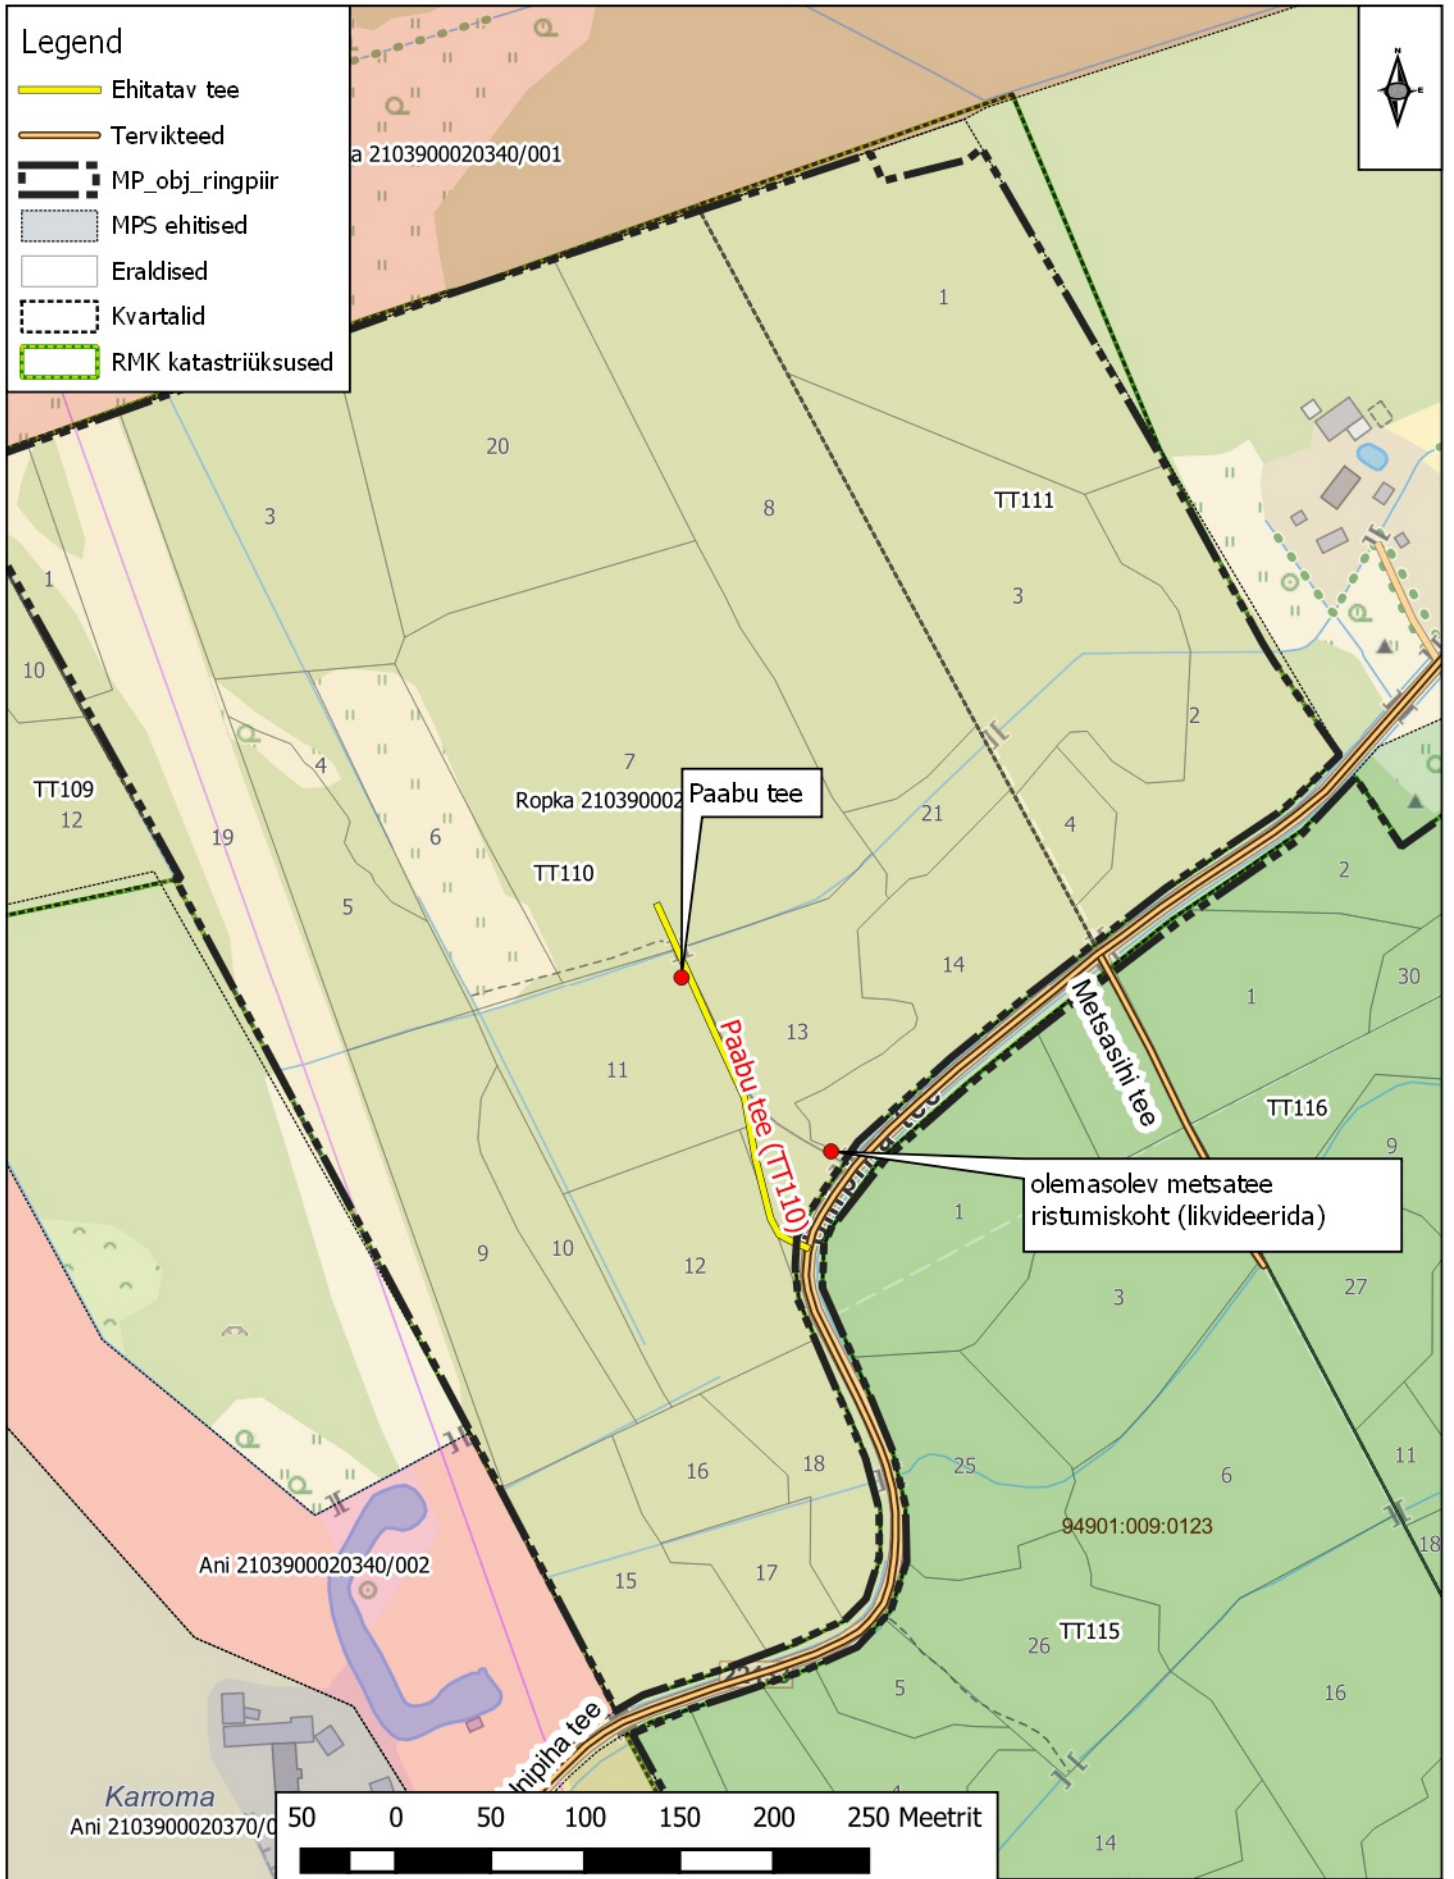

Legend

- Ehitatav tee
- Tervikteed
- MP_obj_ringpiir
- MPS ehitised
- Eraldised
- Kvartalid
- RMK katastriüksused

Asendiplaan: Paabu tee ristumiskoht Reola - Unipiha riigiteega
Asukoht: Läti küla, Kambja vald, Tartu maakond
RMK Tartu- ja Jõgevamaa metskond